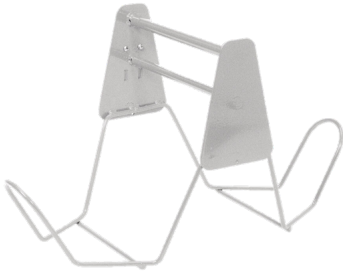

Taski Nasswischhalter

TASKI Doppelhalterung für Mop- Eimer

Bewertung: Noch nicht bewertet

Preis

ermäßigter Preis 240,50 CHF

Preis: 259,95 CHF

Steuerbetrag 19,50 CHF

[Stellen Sie eine Frage zu diesem Produkt](#)

Hersteller [Taski](#)

Beschreibung

Anbau-Halterung, für zwei 15L Eimer und Schiene für die Moppresse

Verkaufseinheit: 1 Stk.

Versandfertig nicht ab Lager innert 5 - 15 Tagen.